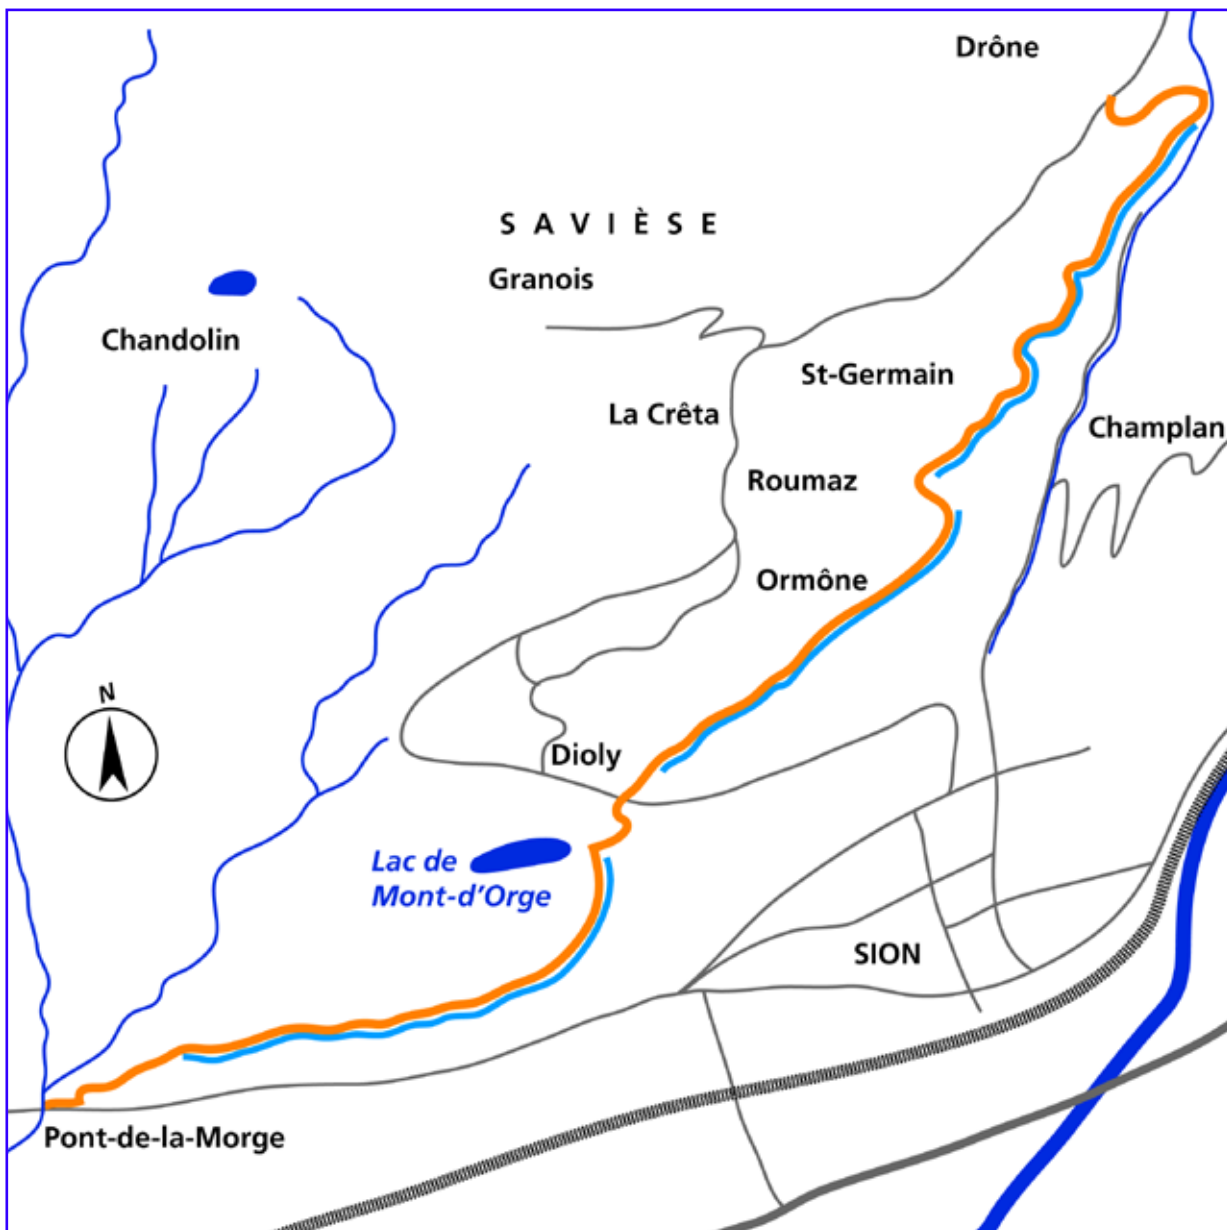

Bisse de Lentine et Mont d'Orge

Bisse de Lentine et Mont d'Orge

Ces deux bisses entrecoupés par le lac de Mont d'Orge, parcourt le coteau qui surplombe la plaine du Rhône au-dessus de Sion. Magnifique panorama et chaleur du sud.

Carte recommandée:

273T Montana 1:50 000

Bisse de Lentine et Mont d'Orge